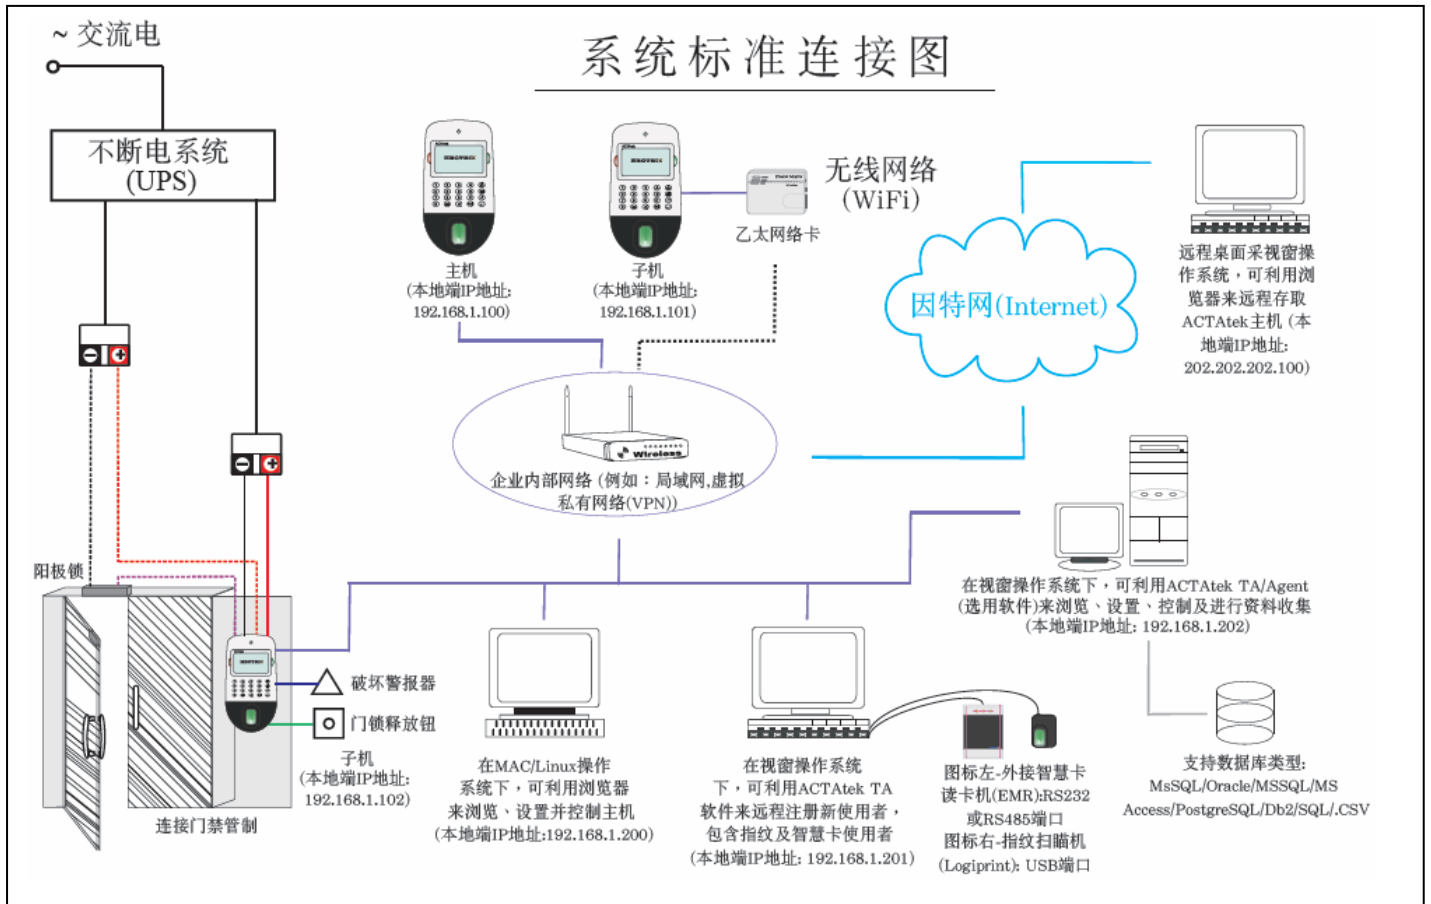

门禁考勤系统

产品规格

产品机型	指纹辨识	智能卡	指纹辨识 + 智能卡	键盘式 + CMOS摄像头
指纹登记	✓	✗	✓	✗
内建智能卡读卡机	✗	✓	✓	✗
内建网页及数据库服务器	✓	✓	✓	✓
使用者上限	1k/3k/5k 10k/15k/20k	1k/3k/5k 10k/15k/30k	1k/3k/5k 10k/15k/20k	1k/3k/5k 10k/15k/30k
最高保存记录上限	75000笔纪录 (1k,3k,5k使用者机型) 10000笔纪录 (10k,15k,20k,30k使用者机型)			
资料同步交换 (主机/子机)	✓	✓	✓	✓
静态IP地址指定	✓	✓	✓	✓
动态IP地址指派	✓	✓	✓	✓
LCD尺寸(英寸x英寸)	✓	✓	✓	✓
非挥发性内存	128/256MB			
支持操作系统 (俱备浏览器)	麦金塔(Mac)操作系统 微软视窗操作系统 95/98/NT/2000/XP/Vista 掌上型PC Linux PC Unix 机器			
允许输入员工ID字符	0-9,A-C (上限为16个字符)			
认证时间	小于1秒			

产品规格

产品机型	指纹辨识	智能卡	指纹辨识 + 智能卡	键盘式 + CMOS摄像头
数据库支持界面	ODBC / JDBC			
资料加密技术	采SSL资料安全协议			
支持多国语言	✓	✓	✓	✓
网络卡界面	10BT网络卡(内建), GSM/GPRS, 无线网络(WiFi), 调制解调器			
可支持扩充界面	RS-232-RS-485 Weigand			
操作模式	主机/子机 模式			
开发程序套件(API)	SOAP API			
生成报表	✓	✓	✓	✓
远程控制	✓	✓	✓	✓
可承受操作温度	-20°C to 60°C			
可选用模块	CPU/Fingerprint Mifare / Legic HID Proximity HIDClass / FeliCa EM / Contact card LCD & Keypad CMOS Camera			
可选用认证模式	指纹辨识、智能卡、密码输入 使用者ID + 指纹辨识 智能卡 + 指纹辨识 智能卡 + 密码输入			
电池：	可选择便携电池			
支持继电器 (relay)	两组继电器			
外壳	IP 65-防液体、防尘、防侵蚀、防雾保护			
安全认证标准	CE, FCC, IP65			
标准软件	SNMP兼容、 LDAP兼容 (仅特定机型支援)